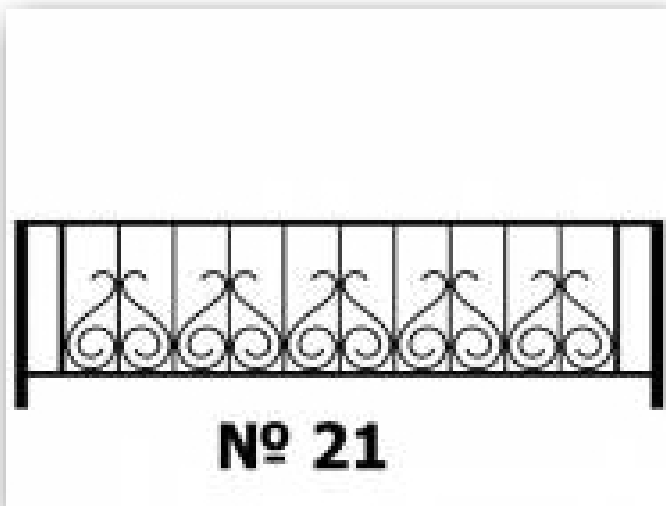

ЗАКАЗАТЬ

Материалы и работа	Цена
Цена за 1 п.м. с калиткой при высоте секции 50 см. (материал, изготовление, покраска.)	по запросу
Цена оградки 1,8м. X 2м. (с калиткой)	по запросу
Цена оградки 2м. X 2м. (с калиткой)	по запросу
Доставка	по запросу
Монтаж	по запросу
Демонтаж старой ограды	по запросу

Высота секции: 40-60 см.

Высота ограды: оговаривается