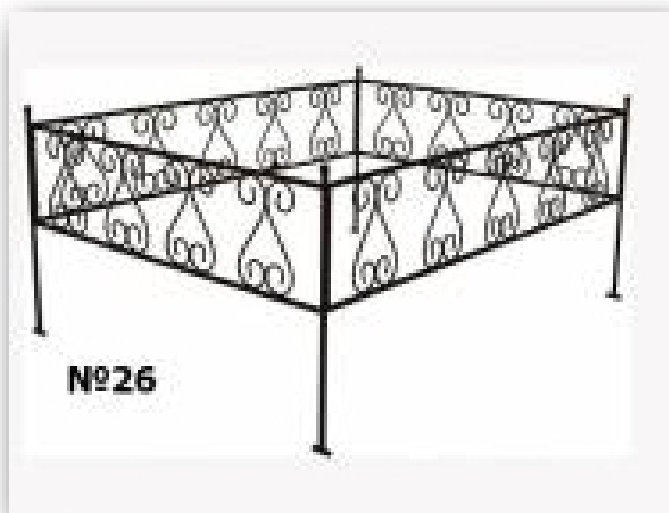

Высота секции: 40-60 см.

Высота ограды: оговаривается

Материалы: Столбы 30x30, поперечины 20x20 , рисунок 15x15

Краска: Хамерайт (Германия), цвет на выбор, напыляем из пульверизатора

Ограждение 24

ЗАКАЗАТЬ [цена за 1 п.м. с калиткой при высоте секции 50 см. \(материал, изготовление, покраска.\)](#)

ЗАКАЗАТЬ

Материалы и работа	Цена
Цена за 1 п.м. с калиткой при высоте секции 50 см. (материал, изготовление, покраска.)	по запросу
Цена оградки 1,8м. X 2м. (с калиткой)	по запросу
Цена оградки 2м. X 2м. (с калиткой)	по запросу
Доставка	по запросу
Монтаж	по запросу
Демонтаж старой ограды	по запросу

Высота секции: 40-60 см.

Высота ограды: оговаривается

Материалы: Столбы 30x30, поперечины 20x20 , рисунок 15x15

Краска: Хамерайт (Германия), цвет на выбор, напыляем из пульверизатора

Огрждение 26

[ЗАКАЗАТЬ](#)