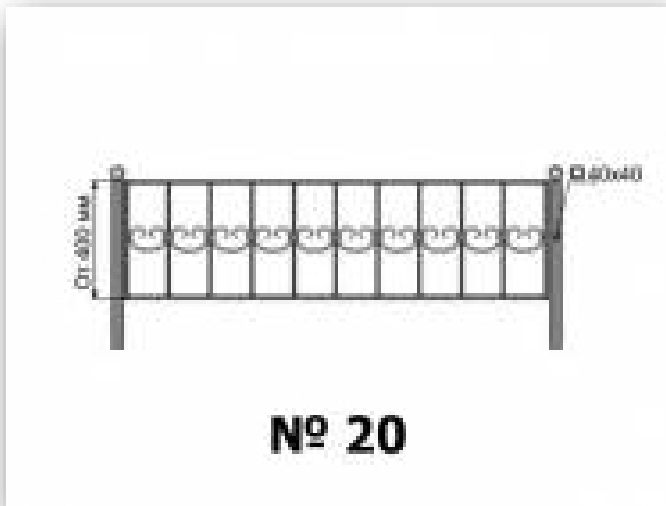

Высота секции: 40-60 см.

Высота ограды: оговаривается

Материалы: Столбы 30x30, поперечины 20x20 , рисунок 15x15

Краска: Хамерайт (Германия), цвет на выбор, напыляем из пульверизатора

Ограждение 19

ЗАКАЗАТЬ

Материалы и работа	Цена
Цена за 1 п.м. с калиткой при высоте секции 50 см. (материал, изготовление, покраска.)	по запросу
Цена оградки 1,8м. X 2м. (с калиткой)	по запросу
Цена оградки 2м. X 2м. (с калиткой)	по запросу
Доставка	по запросу
Монтаж	по запросу
Демонтаж старой ограды	по запросу

Высота секции: 40-60 см.

Высота ограды: оговаривается

Материалы: Столбы 30x30, поперечины 20x20 , рисунок 15x15

Краска: Хамерайт (Германия), цвет на выбор, напыляем из пульверизатора

Ограждение 20

ЗАКАЗАТЬ