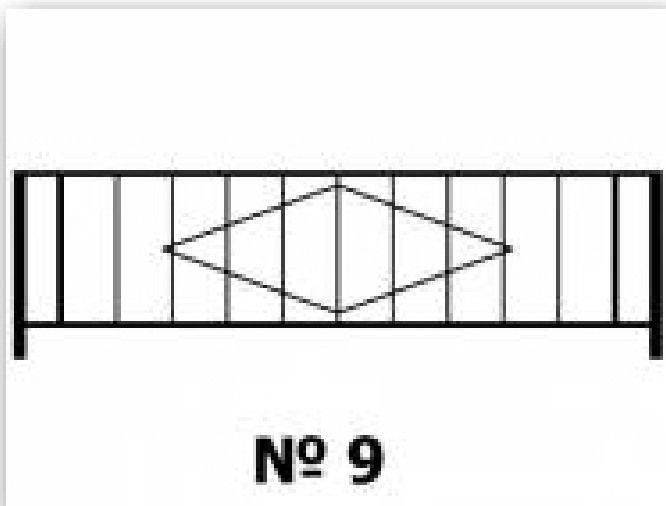

Габаритные размеры, мм: 500x2000

Высота секции: 50 см.

Высота ограждения: оговаривается

Материалы: Столбы 40x40, поперечины 20x20 , рисунок 15x15

Покраска: Полимерно-порошковая

Стандартные цвета: по каталогу RAL

Ограждение 8

ЗАКАЗАТЬ **Ограда № 8, мм: 500x200, высота: 1,8 м. Веревка 20x20, диаметр: 1 см**

ЗАКАЗАТЬ

Материалы и работа	Цена
Цена за 1 п.м. с калиткой при высоте секции 50 см. (материал, изготовление, покраска.)	по запросу
Цена ограды 1,8м. X 2м. (с калиткой)	по запросу
Цена ограды 2м. X 2м. (с калиткой)	по запросу
Доставка	по запросу
Монтаж	по запросу
Демонтаж старой ограды	по запросу

Высота секции: 40-60 см.

Высота ограды: оговаривается

Материалы: Столбы 30x30, поперечины 20x20 , рисунок 15x15

Краска: Хамерайт (Германия), цвет на выбор, напыляем из пульверизатора

Ограждение 10

ЗАКАЗАТЬ