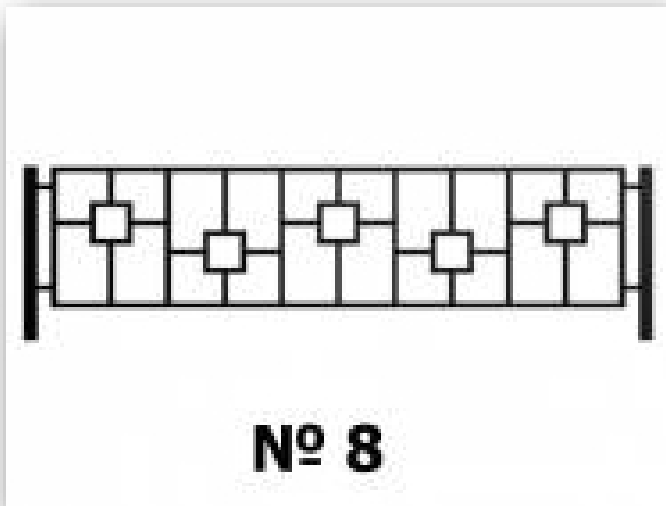

Габаритные размеры, мм: 500x2000

Высота секции: 50 см.

Высота ограждения: оговаривается

Материалы: Столбы 40x40, поперечины 20x20 , рисунок 15x15

Покраска: Полимерно-порошковая

Стандартные цвета: по каталогу RAL

Ограждение 8

ЗАКАЗАТЬ **Ограда № 8, мм: 500x200, высота: 1,8 м. Веревка 20x20, диаметр: 1 см**

ЗАКАЗАТЬ

Материалы и работа	Цена
Цена за 1 п.м. с калиткой при высоте секции 50 см. (материал, изготовление, покраска.)	по запросу
Цена ограды 1,8м. X 2м. (с калиткой)	по запросу
Цена ограды 2м. X 2м. (с калиткой)	по запросу
Доставка	по запросу
Монтаж	по запросу
Демонтаж старой ограды	по запросу

Высота секции: 40-60 см.

Высота ограды: оговаривается

Материалы: Столбы 30x30, поперечины 20x20 , рисунок 15x15

Краска: Хамерайт (Германия), цвет на выбор, напыляем из пульверизатора

Ограждение 10

ЗАКАЗАТЬ