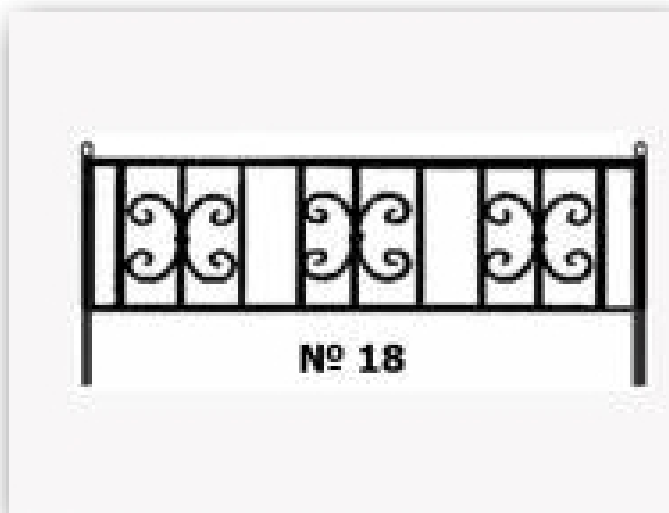

Высота секции: 40-60 см.

Высота ограды: оговаривается

Материалы: Столбы 30x30, поперечины 20x20 , рисунок 15x15

Краска: Хамерайт (Германия), цвет на выбор, напыляем из пульверизатора

Ограждение 16

ЗАКАЗАТЬ [Цена за 1 п.м. с калиткой при высоте секции 50 см. \(материал, изготовление, покраска.\)](#)

ЗАКАЗАТЬ

Материалы и работа	Цена
Цена за 1 п.м. с калиткой при высоте секции 50 см. (материал, изготовление, покраска.)	по запросу
Цена оградки 1,8м. X 2м. (с калиткой)	по запросу
Цена оградки 2м. X 2м. (с калиткой)	по запросу
Доставка	по запросу
Монтаж	по запросу
Демонтаж старой ограды	по запросу

Высота секции: 40-60 см.

Высота ограды: оговаривается

Материалы: Столбы 30x30, поперечины 20x20 , рисунок 15x15

Краска: Хамерайт (Германия), цвет на выбор, напыляем из пульверизатора

Ограждение 18

[ЗАКАЗАТЬ](#)