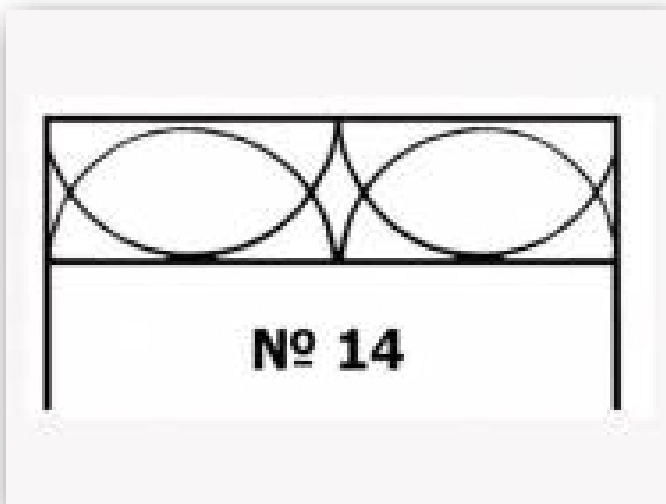

Высота секции: 40-60 см.

Высота ограды: оговаривается

Материалы: Столбы 30x30, поперечины 20x20 , рисунок 15x15

Краска: Хамерайт (Германия), цвет на выбор, напыляем из пульверизатора

Ограждение 11

ЗАКАЗАТЬ

Высота секции: 40-60 см.

Высота ограды: оговаривается

Материалы: Столбы 30x30, поперечины 20x20 , рисунок 15x15

Краска: Хамерайт (Германия), цвет на выбор, напыляем из пульверизатора

Ограждение 12

ЗАКАЗАТЬ

Цена за 1 п.м. с калиткой при высоте секции 50 см. (материал, изготовление, покраска.)

ЗАКАЗАТЬ

Материалы и работа	Цена
Цена за 1 п.м. с калиткой при высоте секции 50 см. (материал, изготовление, покраска.)	по запросу
Цена оградки 1,8м. X 2м. (с калиткой)	по запросу
Цена оградки 2м. X 2м. (с калиткой)	по запросу
Доставка	по запросу
Монтаж	по запросу
Демонтаж старой ограды	по запросу

Высота секции: 40-60 см.

Высота ограды: оговаривается

Материалы: Столбы 30x30, поперечины 20x20 , рисунок 15x15

Краска: Хамерайт (Германия), цвет на выбор, напыляем из пульверизатора

Ограждение 14

ЗАКАЗАТЬ