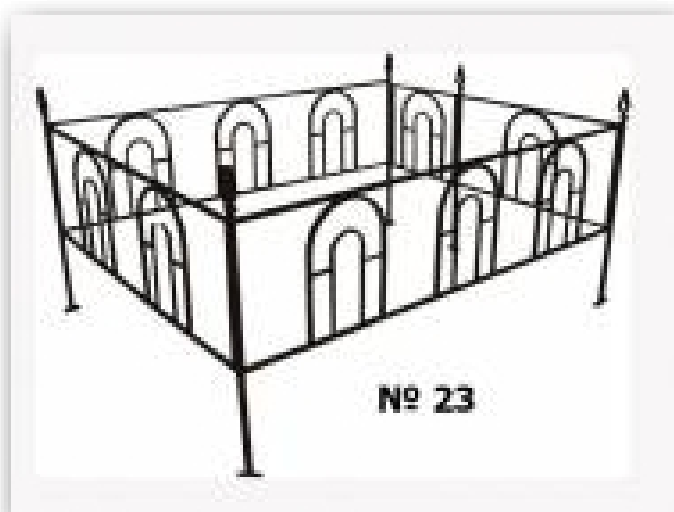

Высота секции: 40-60 см.

Высота ограды: оговаривается

Ограждения

Материалы: Столбы 30x30, поперечины 20x20 , рисунок 15x15

Краска: Хамерайт (Германия), цвет на выбор, напыляем из пульверизатора

Ограждение 22

ЗАКАЗАТЬ

Материалы и работа	Цена
Цена за 1 п.м. с калиткой при высоте секции 50 см. (материал, изготовление, покраска.)	по запросу
Цена оградки 1,8м. X 2м. (с калиткой)	по запросу
Цена оградки 2м. X 2м. (с калиткой)	по запросу
Доставка	по запросу
Монтаж	по запросу
Демонтаж старой ограды	по запросу

Высота секции: 40-60 см.

Высота ограды: оговаривается

Материалы: Столбы 30x30, поперечины 20x20 , рисунок 15x15

Краска: Хамерайт (Германия), цвет на выбор, напыляем из пульверизатора

Ограждение 23

ЗАКАЗАТЬ