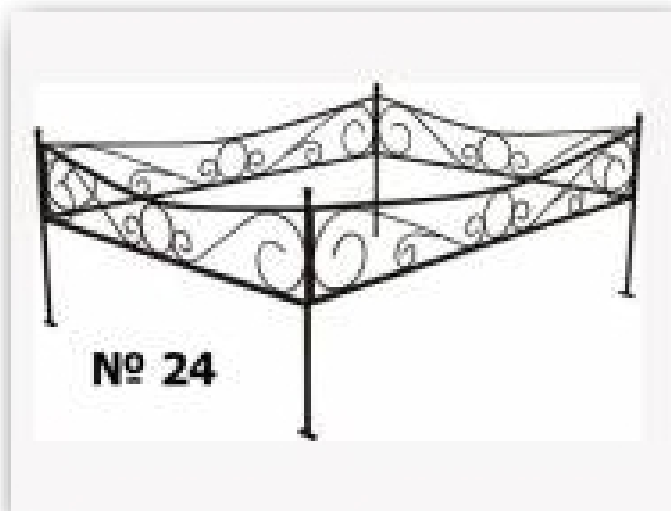

Высота секции: 40-60 см.

Высота ограды: оговаривается

Ограждения

Материалы: Столбы 30x30, поперечины 20x20 , рисунок 15x15

Краска: Хамерайт (Германия), цвет на выбор, напыляем из пульверизатора

Ограждение 22

Высота секции: 40-60 см.

Высота ограды: оговаривается

Материалы: Столбы 30x30, поперечины 20x20 , рисунок 15x15

Краска: Хамерайт (Германия), цвет на выбор, напыляем из пульверизатора

Ограждение 23

ЗАКАЗАТЬ

Материалы и работа	Цена
Цена за 1 п.м. с калиткой при высоте секции 50 см. (материал, изготовление, покраска.)	по запросу
Цена оградки 1,8м. X 2м. (с калиткой)	по запросу
Цена оградки 2м. X 2м. (с калиткой)	по запросу
Доставка	по запросу
Монтаж	по запросу
Демонтаж старой ограды	по запросу

Высота секции: 40-60 см.

Высота ограды: оговаривается

Материалы: Столбы 30x30, поперечины 20x20 , рисунок 15x15

Краска: Хамерайт (Германия), цвет на выбор, напыляем из пульверизатора

Ограждение 24

ЗАКАЗАТЬ [цена за 1 п.м. с калиткой при высоте секции 50 см. \(материал, изготовление, покраска.\)](#)