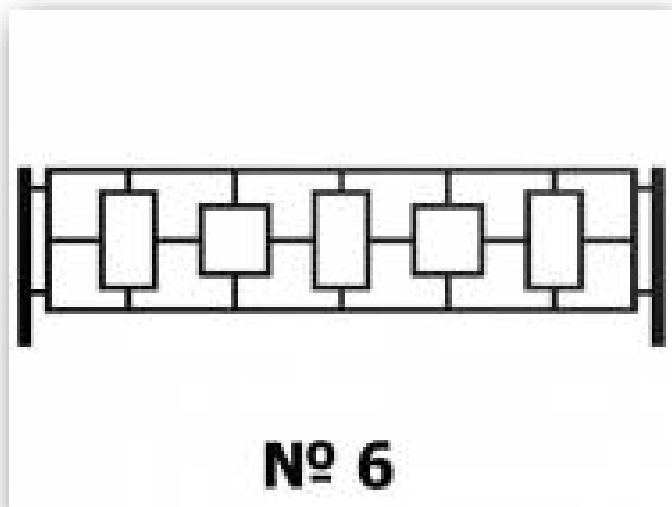

Ограждение 6

[ЗАКАЗАТЬ](#)

Цена 835 рублей за погонный метр

Габаритные размеры, мм: 500x2000

Высота секции: 50см.

Высота ограждения: оговаривается

Материалы: Столбы 40x40, поперечины 20x20 , рисунок 15x15

Покраска: полимерно-порошковая

Стандартные цвета: по каталогу RAL

Ограждение 7