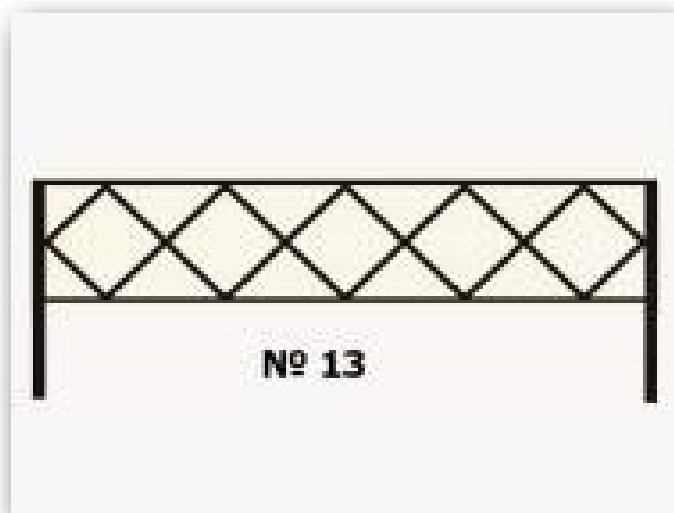

ЗАКАЗАТЬ

Материалы и работа	Цена
Цена за 1 п.м. с калиткой при высоте секции 50 см. (материал, изготовление, покраска.)	по запросу
Цена оградки 1,8м. X 2м. (с калиткой)	по запросу
Цена оградки 2м. X 2м. (с калиткой)	по запросу
Доставка	по запросу
Монтаж	по запросу
Демонтаж старой ограды	по запросу

Высота секции: 40-60 см.

Высота ограды: оговаривается