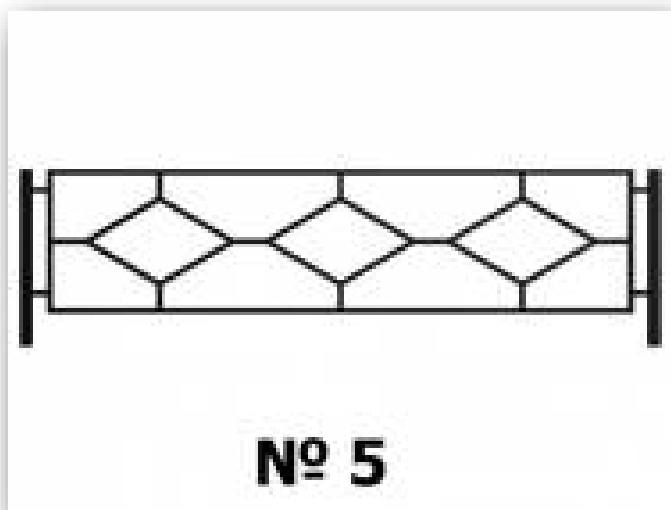

Ограждение 5

[ЗАКАЗАТЬ](#)

Цена 720 рублей за погонный метр

Габаритные размеры, мм: 500x2000

Высота секции: 50 см.

Высота ограждения: оговаривается

Материалы: Столбы 40x40, поперечины 20x20 , рисунок 15x15

Покраска: Полимерно-порошковая

Стандартные цвета: по каталогу RAL