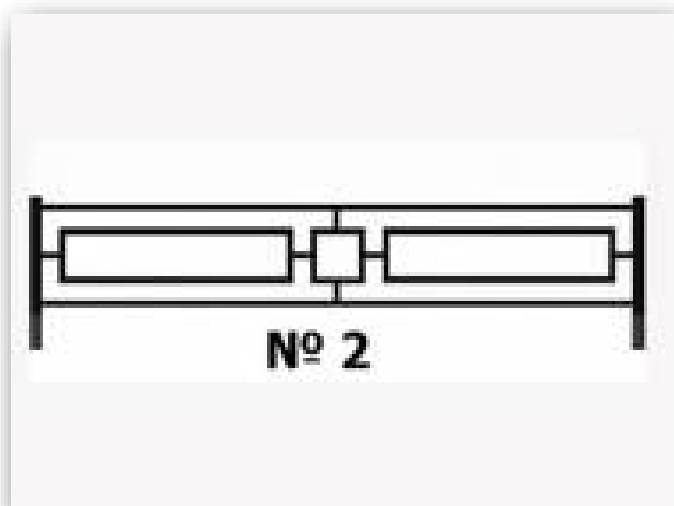

Ограждение 1

[ЗАКАЗАТЬ](#)

Цена

570 рублей

ЗА ПОГОННЫЙ МЕТР

Габаритные размеры, мм: 500x2000

Высота ограждения:

оговаривается

Материалы:

Столбы 40x40, поперечины 20x20 , заполнение 15x15

Покраска: Полимерно-порошковая

Стандартные цвета: по каталогу RAL

Ограждение 2

[ЗАКАЗАТЬ](#)

Цена 610 рублей за погонный метр

Габаритные размеры, мм: 500x2000

Высота секции: 50 см.

Высота ограждения: оговаривается

Ограждения

Материалы: Столбы 40x40, поперечины 20x20 , рисунок 15x15

Покраска: Полимерно-порошковая

Стандартные цвета: по каталогу RAL

Ограждение 3

[ЗАКАЗАТЬ](#)

Цена 590 рублей за погонный метр

Габаритные размеры, мм: 500x2000

Высота секции: 50 см.

Высота ограждения: оговаривается

Материалы: Столбы 40x40, поперечины 20x20 , рисунок 15x15

Покраска: Полимерно-порошковая