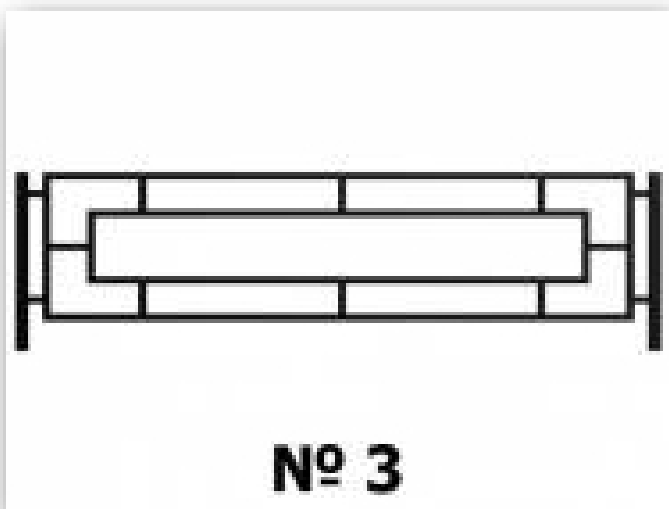

Высота секции: 50 см.

Высота ограждения: оговаривается

Ограждения

Материалы: Столбы 40x40, поперечины 20x20 , рисунок 15x15

Покраска: Полимерно-порошковая

Стандартные цвета: по каталогу RAL

Ограждение 3

[ЗАКАЗАТЬ](#)

Цена 590 рублей за погонный метр

Габаритные размеры, мм: 500x2000

Высота секции: 50 см.

Высота ограждения: оговаривается

Материалы: Столбы 40x40, поперечины 20x20 , рисунок 15x15

Покраска: Полимерно-порошковая