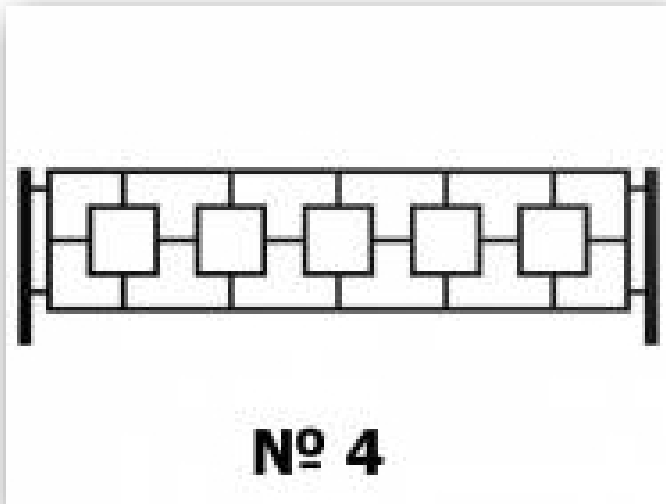

Высота секции: 50 см.

Высота ограждения: оговаривается

Ограждения

Материалы: Столбы 40x40, поперечины 20x20 , рисунок 15x15

Покраска: Полимерно-порошковая

Стандартные цвета: по каталогу RAL

Ограждение 3

[ЗАКАЗАТЬ](#)

Цена 590 рублей за погонный метр

Габаритные размеры, мм: 500x2000

Высота секции: 50 см.

Высота ограждения: оговаривается

Материалы: Столбы 40x40, поперечины 20x20 , рисунок 15x15

Покраска: Полимерно-порошковая

Стандартные цвета: по каталогу RAL

Ограждение 4

[ЗАКАЗАТЬ](#)

Цена 835 рублей за погонный метр

Габаритные размеры, мм: 500x2000

Высота секции: 50 см.

Высота ограждения: оговаривается

Материалы: Столбы 40x40, поперечины 20x20 , рисунок 15x15