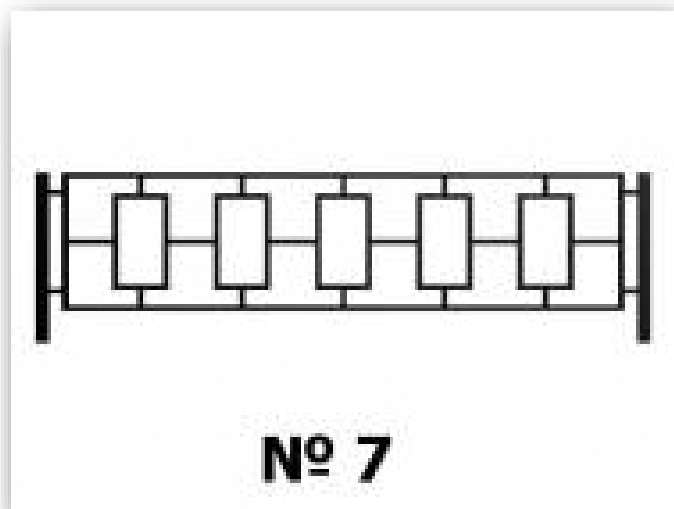

Цена 590 рублей за погонный метр

Габаритные размеры, мм: 500x2000

Высота секции: 50 см.

Высота ограждения: оговаривается

Материалы: Столбы 40x40, поперечины 20x20 , рисунок 15x15

Покраска: Полимерно-порошковая

Высота секции: 50см.

Высота ограждения: оговаривается

Материалы: Столбы 40x40, поперечины 20x20 , рисунок 15x15

Покраска: полимерно-порошковая

Стандартные цвета: по каталогу RAL

Ограждение 7

ЗАКАЗАТЬ

Цена 835 рублей **запогонный метр**

Габаритные размеры, мм: 500x2000

Высота секции: 50 см.

Высота ограждения: оговаривается

Материалы: Столбы 40x40, поперечины 20x20 , рисунок 15x15

Покраска: Полимерно-порошковая

Стандартные цвета: по каталогу RAL

Высота секции: 40-60 см.

Высота ограды: оговаривается

Материалы: Столбы 30x30, поперечины 20x20 , рисунок 15x15

Краска: Хамерайт (Германия), цвет на выбор, напыляем из пульверизатора

Ограждение 10

ЗАКАЗАТЬ