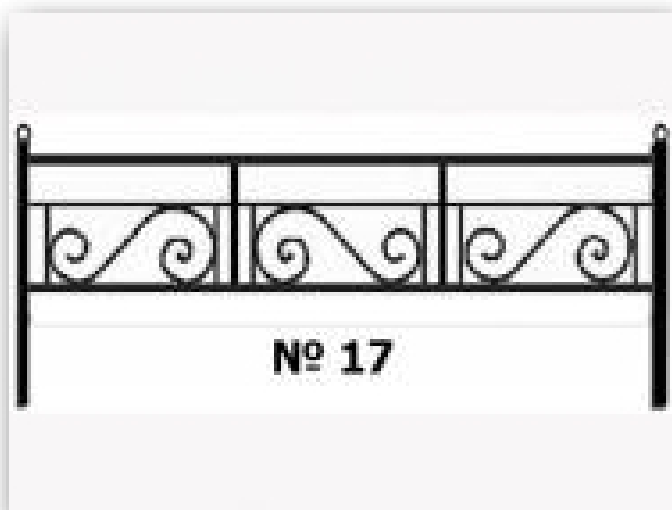

Высота секции: 40-60 см.

Высота ограды: оговаривается

Материалы: Столбы 30x30, поперечины 20x20 , рисунок 15x15

Краска: Хамерайт (Германия), цвет на выбор, напыляем из пульверизатора

Ограждение 15

ЗАКАЗАТЬ

Высота секции: 40-60 см.

Высота ограды: оговаривается

Материалы: Столбы 30x30, поперечины 20x20 , рисунок 15x15

Краска: Хамерайт (Германия), цвет на выбор, напыляем из пульверизатора

Ограждение 16

ЗАКАЗАТЬ [Цена за 1 п.м. с калиткой при высоте секции 50 см. \(материал, изготовление, покраска.\)](#)

Высота секции: 40-60 см.

Высота ограды: оговаривается

Материалы: Столбы 30x30, поперечины 20x20 , рисунок 15x15

Краска: Хамерайт (Германия), цвет на выбор, напыляем из пульверизатора

Ограждение 18

[ЗАКАЗАТЬ](#)