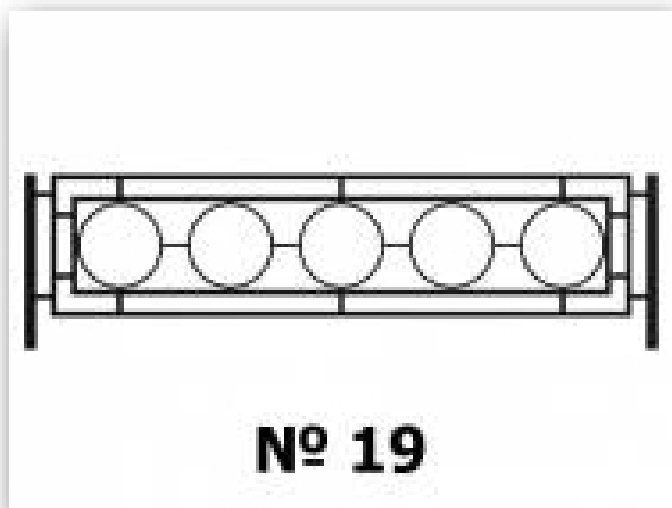

Высота секции: 40-60 см.

Высота ограды: оговаривается

Материалы: Столбы 30x30, поперечины 20x20 , рисунок 15x15

Краска: Хамерайт (Германия), цвет на выбор, напыляем из пульверизатора

Ограждение 18

[ЗАКАЗАТЬ](#)

Материалы и работа	Цена
Цена за 1 п.м. с калиткой при высоте секции 50 см. (материал, изготовление, покраска.)	по запросу
Цена оградки 1,8м. X 2м. (с калиткой)	по запросу
Цена оградки 2м. X 2м. (с калиткой)	по запросу
Доставка	по запросу
Монтаж	по запросу
Демонтаж старой ограды	по запросу

Высота секции: 40-60 см.

Высота ограды: оговаривается

Материалы: Столбы 30x30, поперечины 20x20 , рисунок 15x15

Краска: Хамерайт (Германия), цвет на выбор, напыляем из пульверизатора

Ограждение 19

ЗАКАЗАТЬ