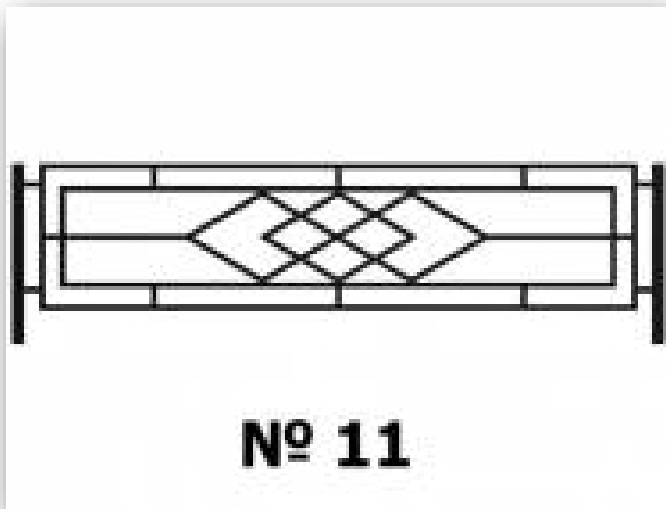

Габаритные размеры, мм: 500x2000

Высота секции: 50 см.

Высота ограждения: оговаривается

Материалы: Столбы 40x40, поперечины 20x20 , рисунок 15x15

Покраска: Полимерно-порошковая

Стандартные цвета: по каталогу RAL

Высота секции: 40-60 см.

Высота ограды: оговаривается

Материалы: Столбы 30x30, поперечины 20x20 , рисунок 15x15

Краска: Хамерайт (Германия), цвет на выбор, напыляем из пульверизатора

Ограждение 10

ЗАКАЗАТЬ

Материалы и работа	Цена
Цена за 1 п.м. с калиткой при высоте секции 50 см. (материал, изготовление, покраска.)	по запросу
Цена оградки 1,8м. X 2м. (с калиткой)	по запросу
Цена оградки 2м. X 2м. (с калиткой)	по запросу
Доставка	по запросу
Монтаж	по запросу
Демонтаж старой ограды	по запросу

Высота секции: 40-60 см.

Высота ограды: оговаривается

Материалы: Столбы 30x30, поперечины 20x20 , рисунок 15x15

Краска: Хамерайт (Германия), цвет на выбор, напыляем из пульверизатора

Ограждение 11

ЗАКАЗАТЬ