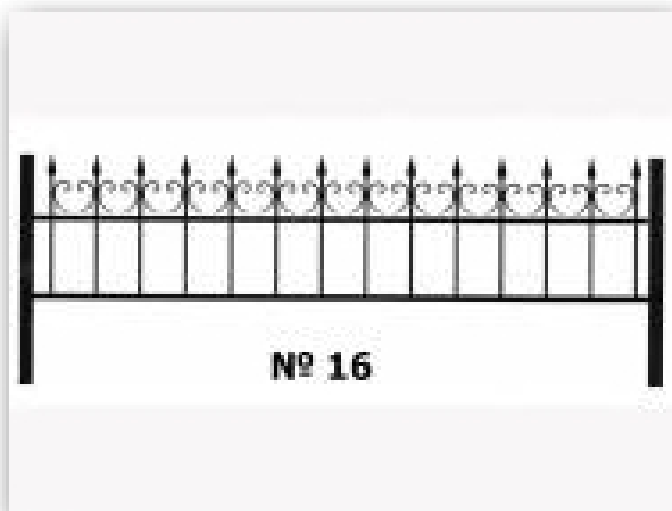

Высота секции: 40-60 см.

Высота ограды: оговаривается

Материалы: Столбы 30x30, поперечины 20x20 , рисунок 15x15

Краска: Хамерайт (Германия), цвет на выбор, напыляем из пульверизатора

Ограждение 15

ЗАКАЗАТЬ

Материалы и работа	Цена
Цена за 1 п.м. с калиткой при высоте секции 50 см. (материал, изготовление, покраска.)	по запросу
Цена оградки 1,8м. X 2м. (с калиткой)	по запросу
Цена оградки 2м. X 2м. (с калиткой)	по запросу
Доставка	по запросу
Монтаж	по запросу
Демонтаж старой ограды	по запросу

Высота секции: 40-60 см.

Высота ограды: оговаривается

Материалы: Столбы 30x30, поперечины 20x20 , рисунок 15x15

Краска: Хамерайт (Германия), цвет на выбор, напыляем из пульверизатора

Ограждение 16

ЗАКАЗАТЬ [Цена за 1 п.м. с калиткой при высоте секции 50 см. \(материал, изготовление, покраска.\)](#)