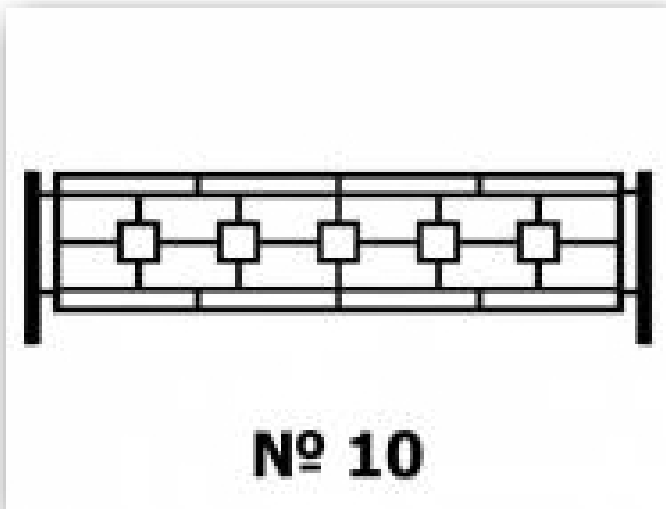

Габаритные размеры, мм: 500x2000

Высота секции: 50 см.

Высота ограждения: оговаривается

Материалы: Столбы 40x40, поперечины 20x20 , рисунок 15x15

Покраска: Полимерно-порошковая

Стандартные цвета: по каталогу RAL

Ограждение 8

ЗАКАЗАТЬ **Ограда № 8, мм: 500x200, высота: 1,8 м. Веревка 20x20, диаметр: 1 см**

ЗАКАЗАТЬ

Материалы и работа	Цена
Цена за 1 п.м. с калиткой при высоте секции 50 см. (материал, изготовление, покраска.)	по запросу
Цена ограды 1,8м. X 2м. (с калиткой)	по запросу
Цена ограды 2м. X 2м. (с калиткой)	по запросу
Доставка	по запросу
Монтаж	по запросу
Демонтаж старой ограды	по запросу

Высота секции: 40-60 см.

Высота ограды: оговаривается

Материалы: Столбы 30x30, поперечины 20x20 , рисунок 15x15

Краска: Хамерайт (Германия), цвет на выбор, напыляем из пульверизатора

Ограждение 10

ЗАКАЗАТЬ