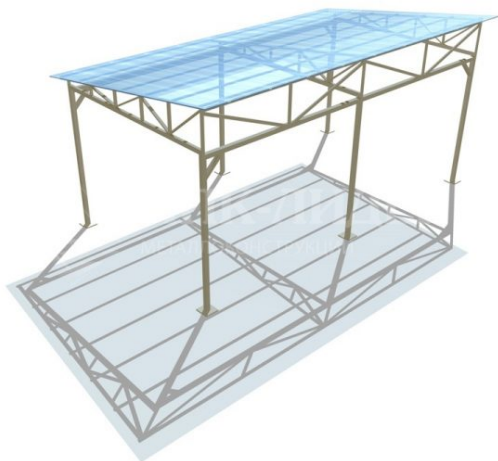

Арочный навес из поликарбоната с волнообразной фермой

Односкатный навес с усиленной фермой

[ЗАКАЗАТЬ](#)

Размер (м)	Цена
3x4	по запросу
3.5x5	по запросу
4x5	по запросу
4x6	по запросу
6x5	по запросу
6x6	по запросу

Односкатный навес с усиленной фермой

Заказать **Сдвоенный навес с наклоном назад**

ЗАКАЗАТЬ

Размер (м)	Цена
3x4	по запросу
3.5x5	по запросу
4x5	по запросу
4x6	по запросу
6x5	по запросу
6x6	по запросу

Двухскатный навес