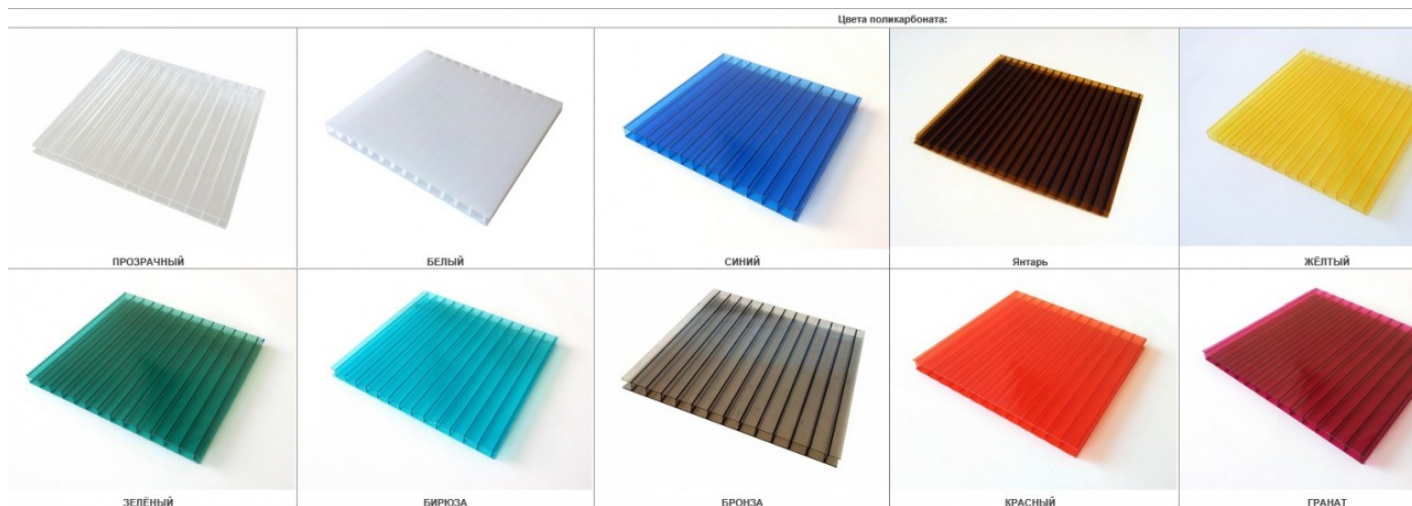

Варианты цветов поликарбоната

Виды и цены

Вид навеса	Цена
С покрытием из сотового поликарбоната толщиной 6-10 мм	сотовый поликарбонат толщиной 6-10 мм
Навес с покрытием из сотового поликарбоната	сотовый поликарбонат толщиной 6-10 мм с использованием декоративн
С покрытием из сотового поликарбоната	сотовый поликарбонат толщиной 6-10 мм не стандартной геометрической фо
Навес с покрытием из сотового поликарбоната	сотовый поликарбонат толщиной 6-10 мм с использованием кованных д
С покрытием из монолитного поликарбоната	монолитный поликарбонат толщиной 3-8 мм
Навес с покрытием из монолитного поликарбоната	монолитный поликарбоната толщиной 3-8 мм с использованием декора
С покрытием из монолитного поликарбоната	монолитный поликарбоната толщиной 3-8 мм не стандартной геометрической
Навес с покрытием из монолитного поликарбоната	монолитный поликарбоната толщиной 3-8 мм с использованием кованны