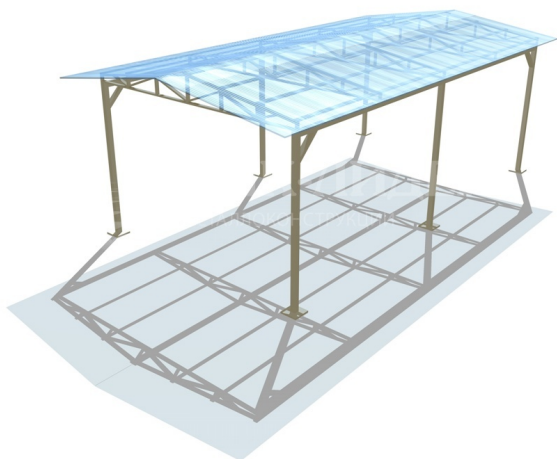

Односкатный навес с усиленной фермой

Заказать **Сдвоенный навес с наклоном назад**

ЗАКАЗАТЬ

Размер (м)	Цена
3x4	по запросу
3.5x5	по запросу
4x5	по запросу
4x6	по запросу
6x5	по запросу
6x6	по запросу

Двухскатный навес