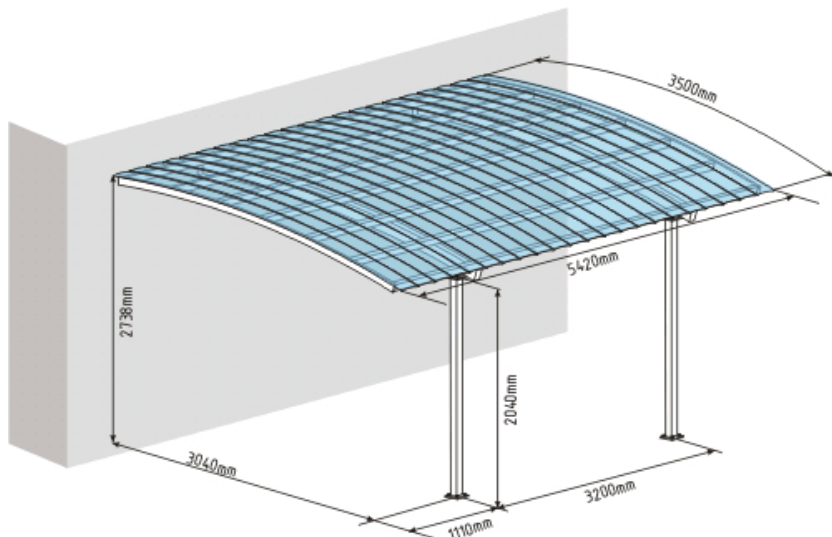

[ЗАКАЗАТЬ](#) **Пластиковый навес** по запросу